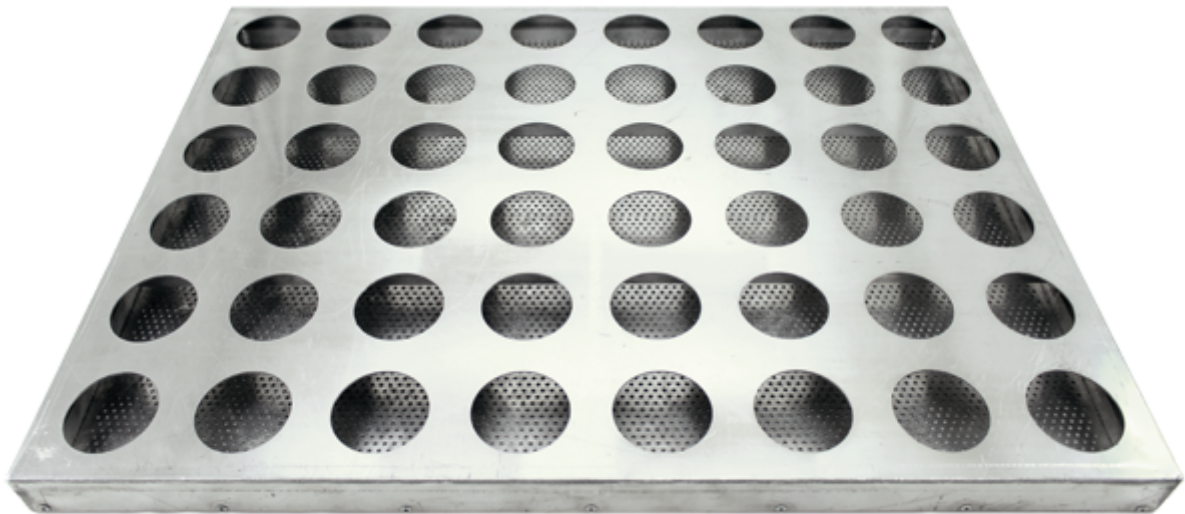

Сайт: <http://tehlen.nt-rt.ru/>, эл. почта: tnu@nt-rt.ru

Листы с отверстиями для маффинов и кексов в бумажных формах

Материал - алюминий.

Размер листа - по желанию заказчика.

Размер ячейки - по желанию заказчика.